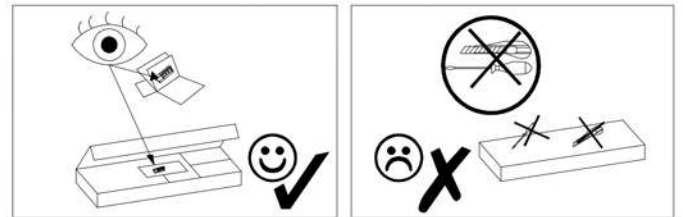

HELIO 1D1S 120

	DIMENZIÓ				KÓD	Csomagolás
1	1200	550	16	1	1001_16mm	1/1
2	378	542	16	1	1043	1/1
3	761	542	16	1	1024	1/1
4	761	544	16	1	1042	1/1
5	722	522	16	1	1041	1/1
6	704	190	16	1	1025	1/1
7	362	503	16	1	N/A	1/1
8	372	536	16	1	1051	1/1