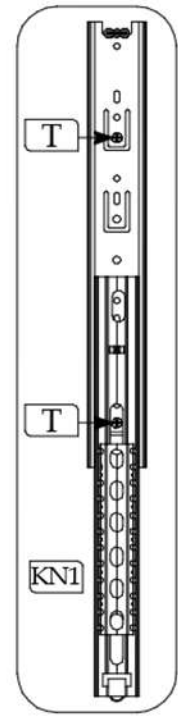

HELIO 1D1S 120

	DIMENZIÓ				KÓD	Csomagolás
1	1200	550	16	1	1001_16mm	1/1
2	378	542	16	1	1043	1/1
3	761	542	16	1	1024	1/1
4	761	544	16	1	1042	1/1
5	722	522	16	1	1041	1/1
6	704	190	16	1	1025	1/1
7	362	503	16	1	N/A	1/1
8	372	536	16	1	1051	1/1

9	372	176	16	1	1052	1/1
10	350	140	16	1	1053	1/1
11	304	139	16	1	1054	1/1
12	350	140	16	1	1055	1/1
13	736	376	3	1	N/A	1/1
14	314	344	3	1	N/A	1/1
15	761	38	38	2	P38_761x38_T1	1/1
16	761	38	38	2	P38_761x38_T2	1/1
17	468	45	16	2	P16_468x45x16	1/1

▶ 1

▶ 2

▶ 3

R1 x4

▶ 4

► 5

► 6

► 10