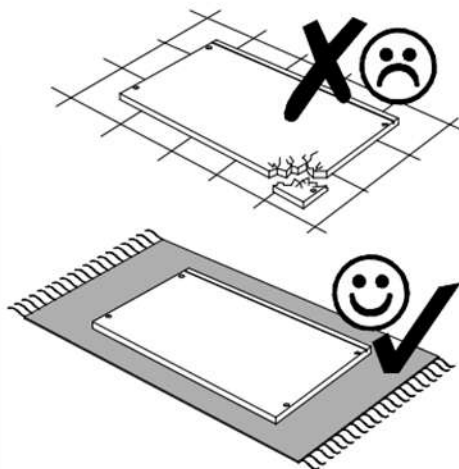

HELIO 1D1S 120

	DIMENZIÓ				KÓD	Csomagolás
1	1200	550	16	1	1001_16mm	1/1
2	378	542	16	1	1043	1/1
3	761	542	16	1	1024	1/1
4	761	544	16	1	1042	1/1
5	722	522	16	1	1041	1/1
6	704	190	16	1	1025	1/1
7	362	503	16	1	N/A	1/1
8	372	536	16	1	1051	1/1

9	372	176	16	1	1052	1/1
10	350	140	16	1	1053	1/1
11	304	139	16	1	1054	1/1
12	350	140	16	1	1055	1/1
13	736	376	3	1	N/A	1/1
14	314	344	3	1	N/A	1/1
15	761	38	38	2	P38_761x38_T1	1/1
16	761	38	38	2	P38_761x38_T2	1/1
17	468	45	16	2	P16_468x45x16	1/1

▶ 1

▶ 2

▶ 3

R1 x4

▶ 4

► 5

► 6

► 10