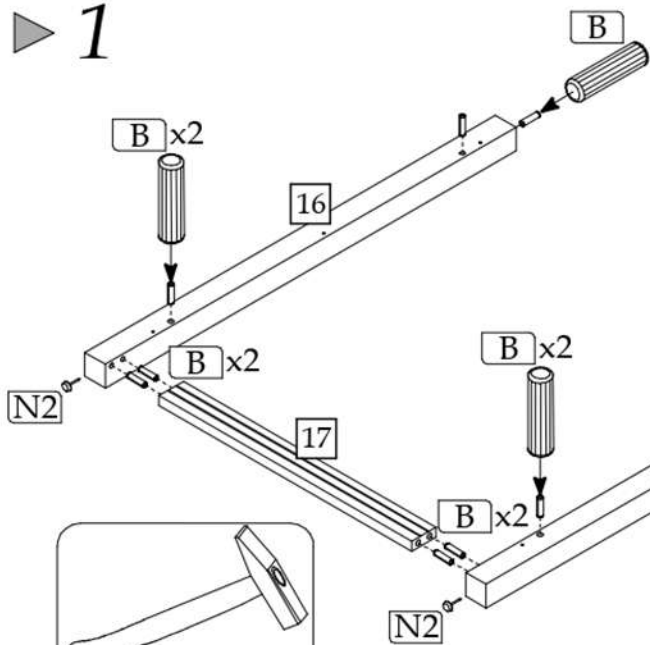

HELIO 1D1S 120

	DIMENZIÓ				KÓD	Csomagolás
1	1200	550	16	1	1001_16mm	1/1
2	378	542	16	1	1043	1/1
3	761	542	16	1	1024	1/1
4	761	544	16	1	1042	1/1
5	722	522	16	1	1041	1/1
6	704	190	16	1	1025	1/1
7	362	503	16	1	N/A	1/1
8	372	536	16	1	1051	1/1

9	372	176	16	1	1052	1/1
10	350	140	16	1	1053	1/1
11	304	139	16	1	1054	1/1
12	350	140	16	1	1055	1/1
13	736	376	3	1	N/A	1/1
14	314	344	3	1	N/A	1/1
15	761	38	38	2	P38_761x38_T1	1/1
16	761	38	38	2	P38_761x38_T2	1/1
17	468	45	16	2	P16_468x45x16	1/1

▶ 1

▶ 2

▶ 3

R1 x4

▶ 4

► 5

► 6

► 10