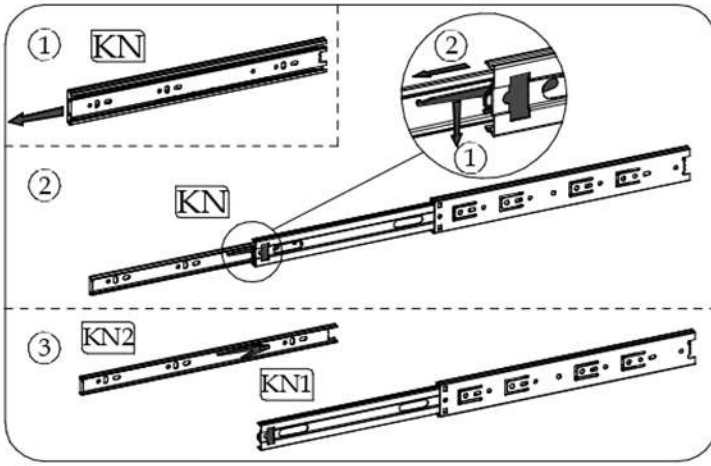

HELIO 1D1S 120

	DIMENZIÓ				KÓD	Csomagolás
1	1200	550	16	1	1001_16mm	1/1
2	378	542	16	1	1043	1/1
3	761	542	16	1	1024	1/1
4	761	544	16	1	1042	1/1
5	722	522	16	1	1041	1/1
6	704	190	16	1	1025	1/1
7	362	503	16	1	N/A	1/1
8	372	536	16	1	1051	1/1

9	372	176	16	1	1052	1/1
10	350	140	16	1	1053	1/1
11	304	139	16	1	1054	1/1
12	350	140	16	1	1055	1/1
13	736	376	3	1	N/A	1/1
14	314	344	3	1	N/A	1/1
15	761	38	38	2	P38_761x38_T1	1/1
16	761	38	38	2	P38_761x38_T2	1/1
17	468	45	16	2	P16_468x45x16	1/1

▶ 1

▶ 2

▶ 3

R1 x4

▶ 4

► 5

► 6

► 10