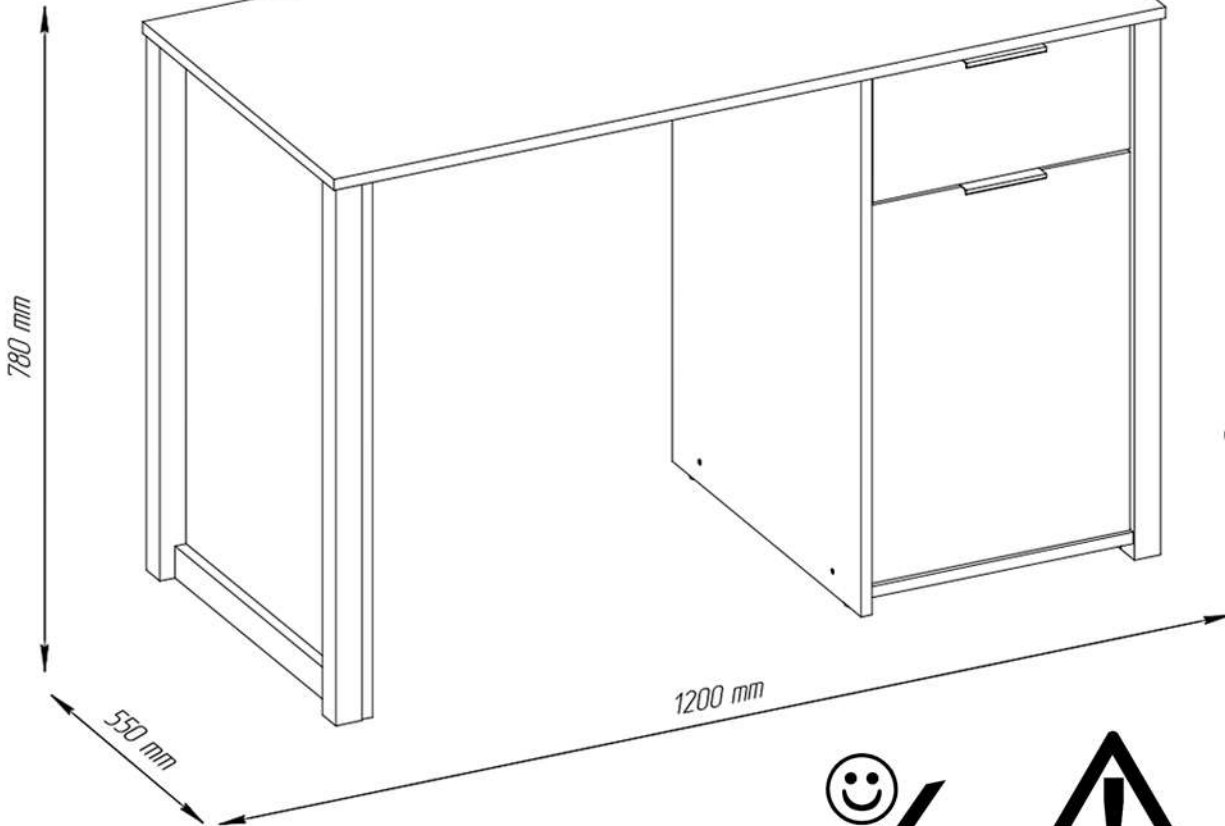

HELIO 1D1S 120

	DIMENZIÓ				KÓD	Csomagolás
1	1200	550	16	1	1001_16mm	1/1
2	378	542	16	1	1043	1/1
3	761	542	16	1	1024	1/1
4	761	544	16	1	1042	1/1
5	722	522	16	1	1041	1/1
6	704	190	16	1	1025	1/1
7	362	503	16	1	N/A	1/1
8	372	536	16	1	1051	1/1

9	372	176	16	1	1052	1/1
10	350	140	16	1	1053	1/1
11	304	139	16	1	1054	1/1
12	350	140	16	1	1055	1/1
13	736	376	3	1	N/A	1/1
14	314	344	3	1	N/A	1/1
15	761	38	38	2	P38_761x38_T1	1/1
16	761	38	38	2	P38_761x38_T2	1/1
17	468	45	16	2	P16_468x45x16	1/1