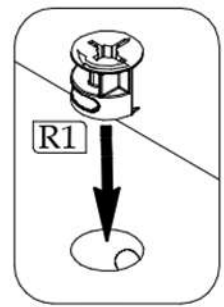

HELIO 1D1S 120

	DIMENZIÓ				KÓD	Csomagolás
1	1200	550	16	1	1001_16mm	1/1
2	378	542	16	1	1043	1/1
3	761	542	16	1	1024	1/1
4	761	544	16	1	1042	1/1
5	722	522	16	1	1041	1/1
6	704	190	16	1	1025	1/1
7	362	503	16	1	N/A	1/1
8	372	536	16	1	1051	1/1

9	372	176	16	1	1052	1/1
10	350	140	16	1	1053	1/1
11	304	139	16	1	1054	1/1
12	350	140	16	1	1055	1/1
13	736	376	3	1	N/A	1/1
14	314	344	3	1	N/A	1/1
15	761	38	38	2	P38_761x38_T1	1/1
16	761	38	38	2	P38_761x38_T2	1/1
17	468	45	16	2	P16_468x45x16	1/1

▶ 1

▶ 2

▶ 3

R1 x4

▶ 4

► 5

► 6

► 10