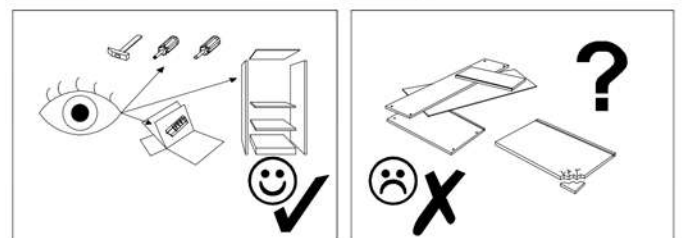

HELIO 1D1S 120

	DIMENZIÓ				KÓD	Csomagolás
1	1200	550	16	1	1001_16mm	1/1
2	378	542	16	1	1043	1/1
3	761	542	16	1	1024	1/1
4	761	544	16	1	1042	1/1
5	722	522	16	1	1041	1/1
6	704	190	16	1	1025	1/1
7	362	503	16	1	N/A	1/1
8	372	536	16	1	1051	1/1

9	372	176	16	1	1052	1/1
10	350	140	16	1	1053	1/1
11	304	139	16	1	1054	1/1
12	350	140	16	1	1055	1/1
13	736	376	3	1	N/A	1/1
14	314	344	3	1	N/A	1/1
15	761	38	38	2	P38_761x38_T1	1/1
16	761	38	38	2	P38_761x38_T2	1/1
17	468	45	16	2	P16_468x45x16	1/1