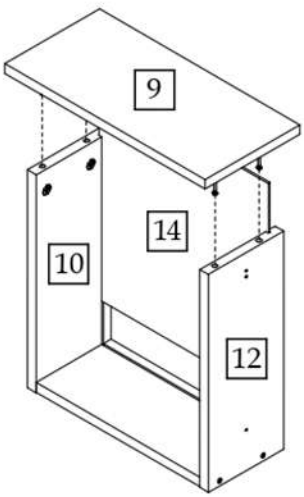

HELIO 1D1S 120

	DIMENZIÓ				KÓD	Csomagolás
1	1200	550	16	1	1001_16mm	1/1
2	378	542	16	1	1043	1/1
3	761	542	16	1	1024	1/1
4	761	544	16	1	1042	1/1
5	722	522	16	1	1041	1/1
6	704	190	16	1	1025	1/1
7	362	503	16	1	N/A	1/1
8	372	536	16	1	1051	1/1

9	372	176	16	1	1052	1/1
10	350	140	16	1	1053	1/1
11	304	139	16	1	1054	1/1
12	350	140	16	1	1055	1/1
13	736	376	3	1	N/A	1/1
14	314	344	3	1	N/A	1/1
15	761	38	38	2	P38_761x38_T1	1/1
16	761	38	38	2	P38_761x38_T2	1/1
17	468	45	16	2	P16_468x45x16	1/1

▶ 1

▶ 2

▶ 3

R1 x4

▶ 4

► 5

► 6

► 10