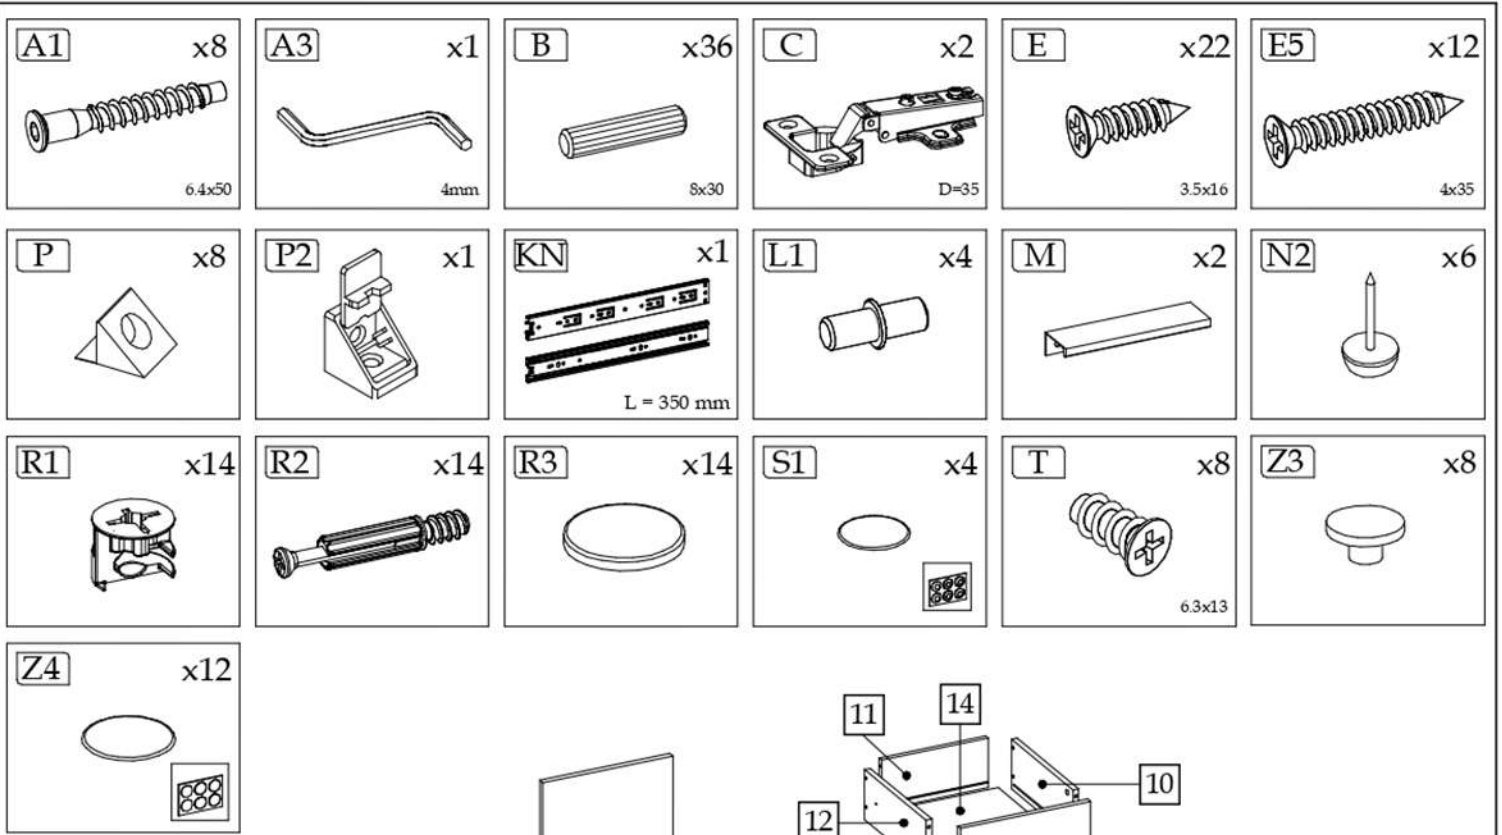

HELIO 1D1S 120

	DIMENZIÓ				KÓD	Csomagolás
1	1200	550	16	1	1001_16mm	1/1
2	378	542	16	1	1043	1/1
3	761	542	16	1	1024	1/1
4	761	544	16	1	1042	1/1
5	722	522	16	1	1041	1/1
6	704	190	16	1	1025	1/1
7	362	503	16	1	N/A	1/1
8	372	536	16	1	1051	1/1

▶ 1

▶ 2

▶ 3

R1 x4

▶ 4

► 5

► 6

► 10