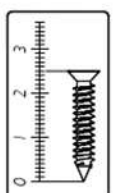

HELIO 1D1S 120

	DIMENZIÓ				KÓD	Csomagolás
1	1200	550	16	1	1001_16mm	1/1
2	378	542	16	1	1043	1/1
3	761	542	16	1	1024	1/1
4	761	544	16	1	1042	1/1
5	722	522	16	1	1041	1/1
6	704	190	16	1	1025	1/1
7	362	503	16	1	N/A	1/1
8	372	536	16	1	1051	1/1

9	372	176	16	1	1052	1/1
10	350	140	16	1	1053	1/1
11	304	139	16	1	1054	1/1
12	350	140	16	1	1055	1/1
13	736	376	3	1	N/A	1/1
14	314	344	3	1	N/A	1/1
15	761	38	38	2	P38_761x38_T1	1/1
16	761	38	38	2	P38_761x38_T2	1/1
17	468	45	16	2	P16_468x45x16	1/1

▶ 1

▶ 2

▶ 3

R1 x4

▶ 4

► 5

► 6

► 10