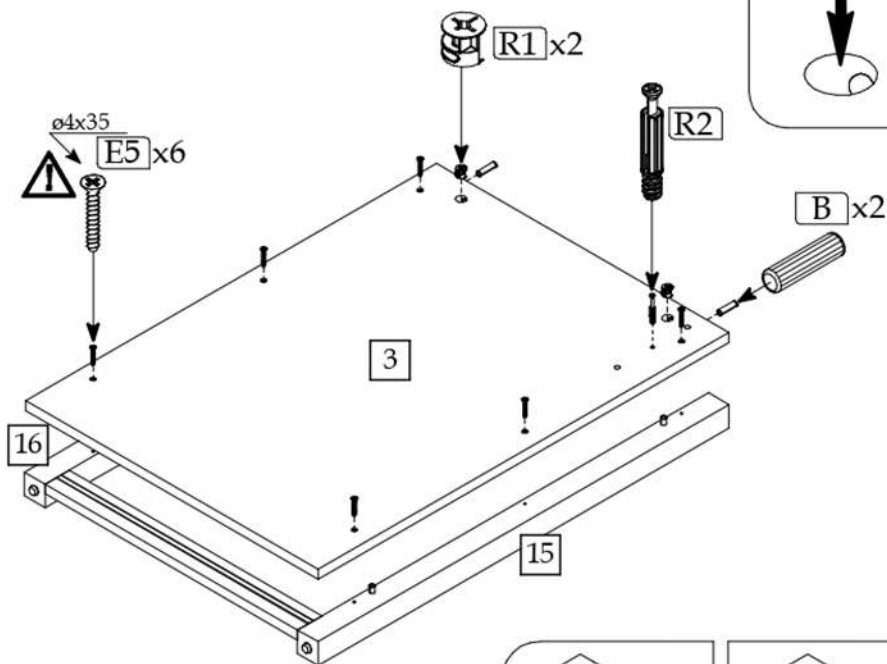

HELIO 1D1S 120

	DIMENZIÓ				KÓD	Csomagolás
1	1200	550	16	1	1001_16mm	1/1
2	378	542	16	1	1043	1/1
3	761	542	16	1	1024	1/1
4	761	544	16	1	1042	1/1
5	722	522	16	1	1041	1/1
6	704	190	16	1	1025	1/1
7	362	503	16	1	N/A	1/1
8	372	536	16	1	1051	1/1

9	372	176	16	1	1052	1/1
10	350	140	16	1	1053	1/1
11	304	139	16	1	1054	1/1
12	350	140	16	1	1055	1/1
13	736	376	3	1	N/A	1/1
14	314	344	3	1	N/A	1/1
15	761	38	38	2	P38_761x38_T1	1/1
16	761	38	38	2	P38_761x38_T2	1/1
17	468	45	16	2	P16_468x45x16	1/1

▶ 1

▶ 2

▶ 3

R1 x4

▶ 4

► 5

► 6

► 10