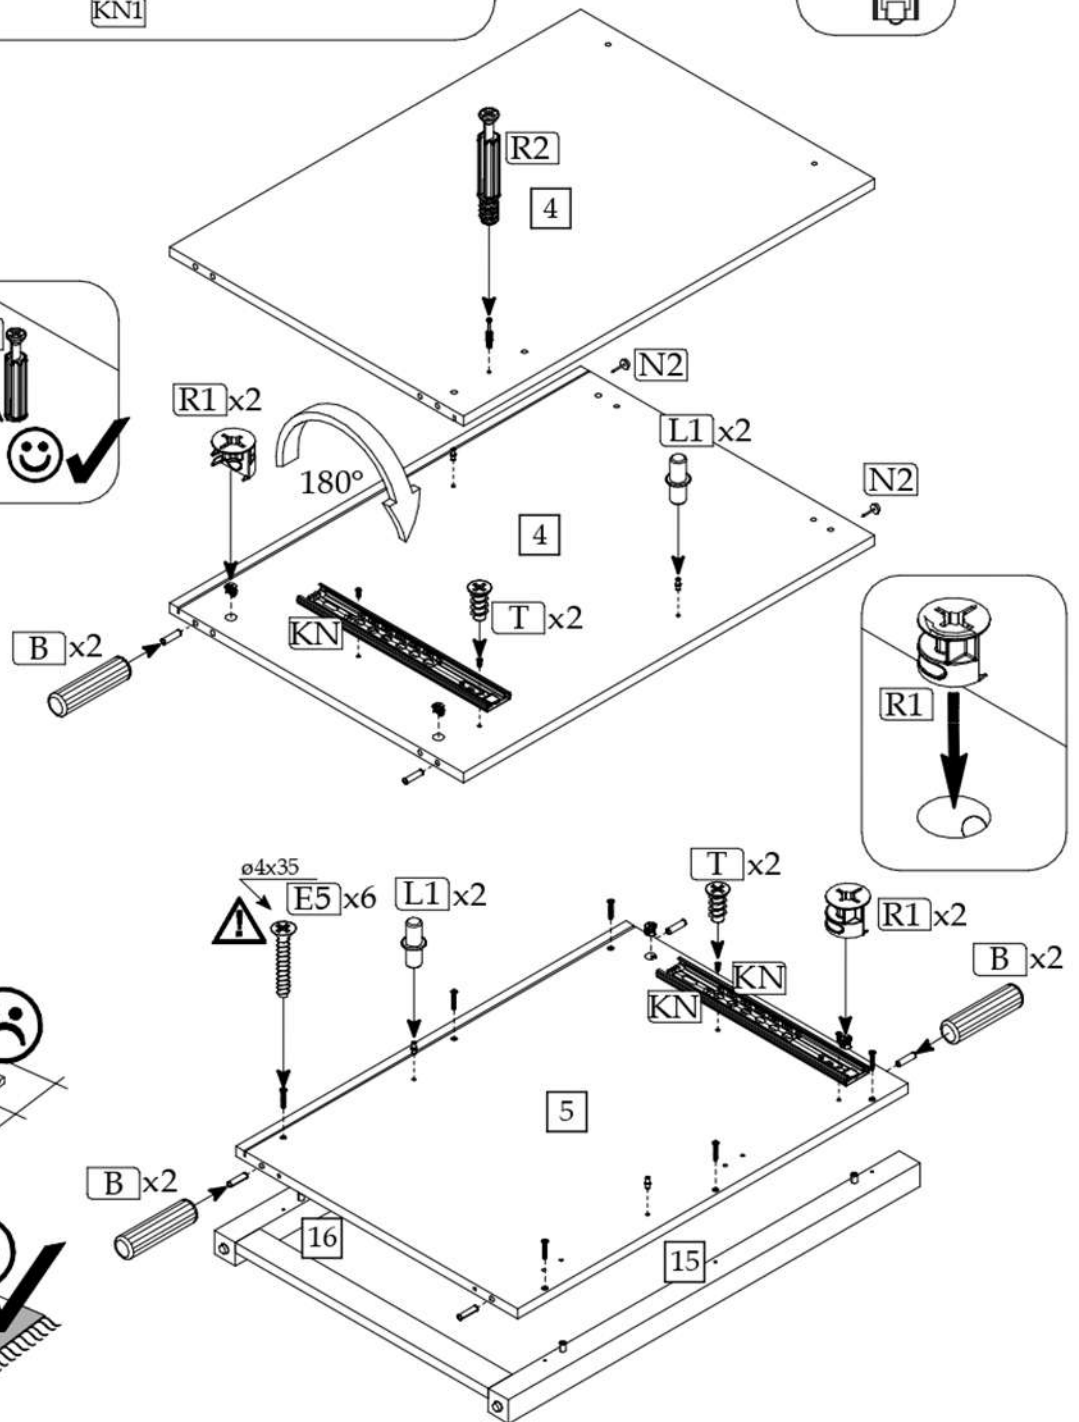

HELIO 1D1S 120

	DIMENZIÓ				KÓD	Csomagolás
1	1200	550	16	1	1001_16mm	1/1
2	378	542	16	1	1043	1/1
3	761	542	16	1	1024	1/1
4	761	544	16	1	1042	1/1
5	722	522	16	1	1041	1/1
6	704	190	16	1	1025	1/1
7	362	503	16	1	N/A	1/1
8	372	536	16	1	1051	1/1

9	372	176	16	1	1052	1/1
10	350	140	16	1	1053	1/1
11	304	139	16	1	1054	1/1
12	350	140	16	1	1055	1/1
13	736	376	3	1	N/A	1/1
14	314	344	3	1	N/A	1/1
15	761	38	38	2	P38_761x38_T1	1/1
16	761	38	38	2	P38_761x38_T2	1/1
17	468	45	16	2	P16_468x45x16	1/1

▶ 1

▶ 2

▶ 3

R1 x4

▶ 4

► 5

► 6

► 10